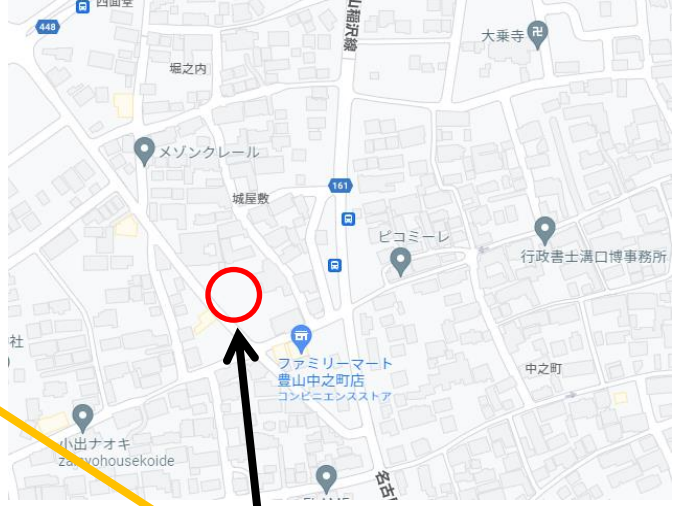

豊山コース 火・木 2時間目 3時間目 ハイエース

豊山コース 時刻表 (火・木) ハイエース

バス停番号	バス停名	2 時間目迎え	3 時間目迎え	2 時間目送り	3 時間目送り
	ビート小牧	15:15	16:25	17:45	18:55
1	青山上児童遊園	15:22	16:32	17:52	19:02
2	ジュネス和合	15:28	16:38	17:58	19:08
3	豊山町商工会館	15:32	16:42	18:02	19:12
4	大口たたみ店	15:34	16:44	18:04	19:14
5	クリエイトエス・ディー	15:37	16:47	18:07	19:17
6	カルミアパーク	15:39	16:49	18:09	19:19
7	豊山保育園	15:43	16:53	18:13	19:23
8	栄児童遊園	15:46	16:56	18:16	19:26
9	新栄小学校東門	15:49	16:59	18:19	19:29
	ビート小牧着	16:10	17:20	18:40	19:50

豊山コース乗り場

① 青山上児童遊園

青山児童遊園(看板が目印)

乗り場

② ジュネス和合

ジュネス和合

乗り場

③ 豊山町商工会館

豊山町商工会館

乗り場

④ 大口たたみ店

大口たたみ
(看板が目印)

乗り場

⑤ クリエイトエス・ディー

バス停付近

クレイイトドラッグストア

⑧ 栄児童遊園

栄児童遊園

※奥に松屋

乗り場

⑨ 新栄小学校東門

※新栄小学校(東門)

乗り場

ビートスイミング小牧へ