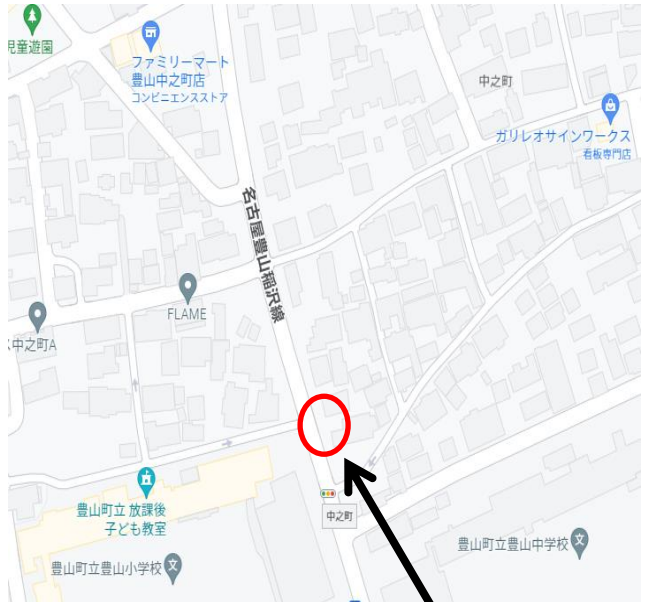

豊山コース 火・木 2時間目 3時間目 ハイエース

豊山コース 時刻表 (火・木) ハイエース

バス停番号	バス停名	2 時間目迎え	3 時間目迎え	2 時間目送り	3 時間目送り
	ビート小牧	15:15	16:25	17:45	18:55
1	青山上児童遊園	15:22	16:32	17:52	19:02
2	ジュネス和合	15:28	16:38	17:58	19:08
3	豊山町商工会館	15:32	16:42	18:02	19:12
4	大口たたみ店	15:34	16:44	18:04	19:14
5	クリエイトエス・ディー	15:37	16:47	18:07	19:17
6	カルミアパーク	15:39	16:49	18:09	19:19
7	豊山保育園	15:43	16:53	18:13	19:23
8	栄児童遊園	15:46	16:56	18:16	19:26
9	新栄小学校東門	15:49	16:59	18:19	19:29
	ビート小牧着	16:10	17:20	18:40	19:50

豊山コース乗り場

① 青山上児童遊園

青山児童遊園(看板が目印)

乗り場

② ジュネス和合

ジュネス和合

乗り場

③ 豊山町商工会館

豊山町商工会館

乗り場

④ 大口たたみ店

大口たたみ
(看板が目印)

乗り場

⑤ クリエイトエス・ディー

バス停付近

クレイイトドラッグストア

⑧ 栄児童遊園

栄児童遊園

※奥に松屋

乗り場

⑨ 新栄小学校東門

※新栄小学校(東門)

乗り場

ビートスイミング小牧へ